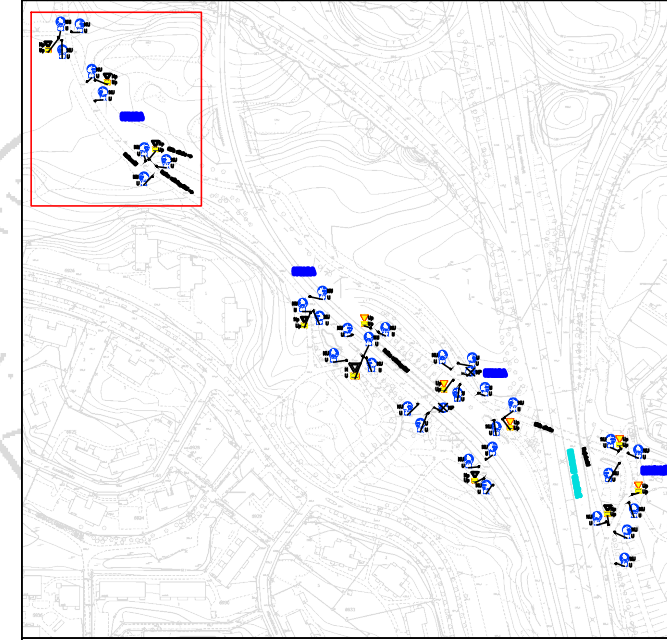

LIIKENTEENOHJAUS, MERKINTÖJEN SELITYS:

- N NYKYINEN LIIKENNEMERKKI SÄILYY ENNALLAAN
- U UUSI LIIKENNEMERKKI SIOJITETAAN OSOITETTUUN PAIKKAAN
- NU NYKYINEN LIIKENNEMERKKI UUSITAAAN
- p PIENI LIIKENNEMERKKI

Hallilanraitti (Hervannan baana)  
 Hervannan baanan liikenteenohjauksen päivitys ja väistämismvelvollisuudet  
 HALLILA  
 Liikennemerkkisuunnitelma  
 Piir.no: 1/21967/1  
 26.8.2022 / JUu