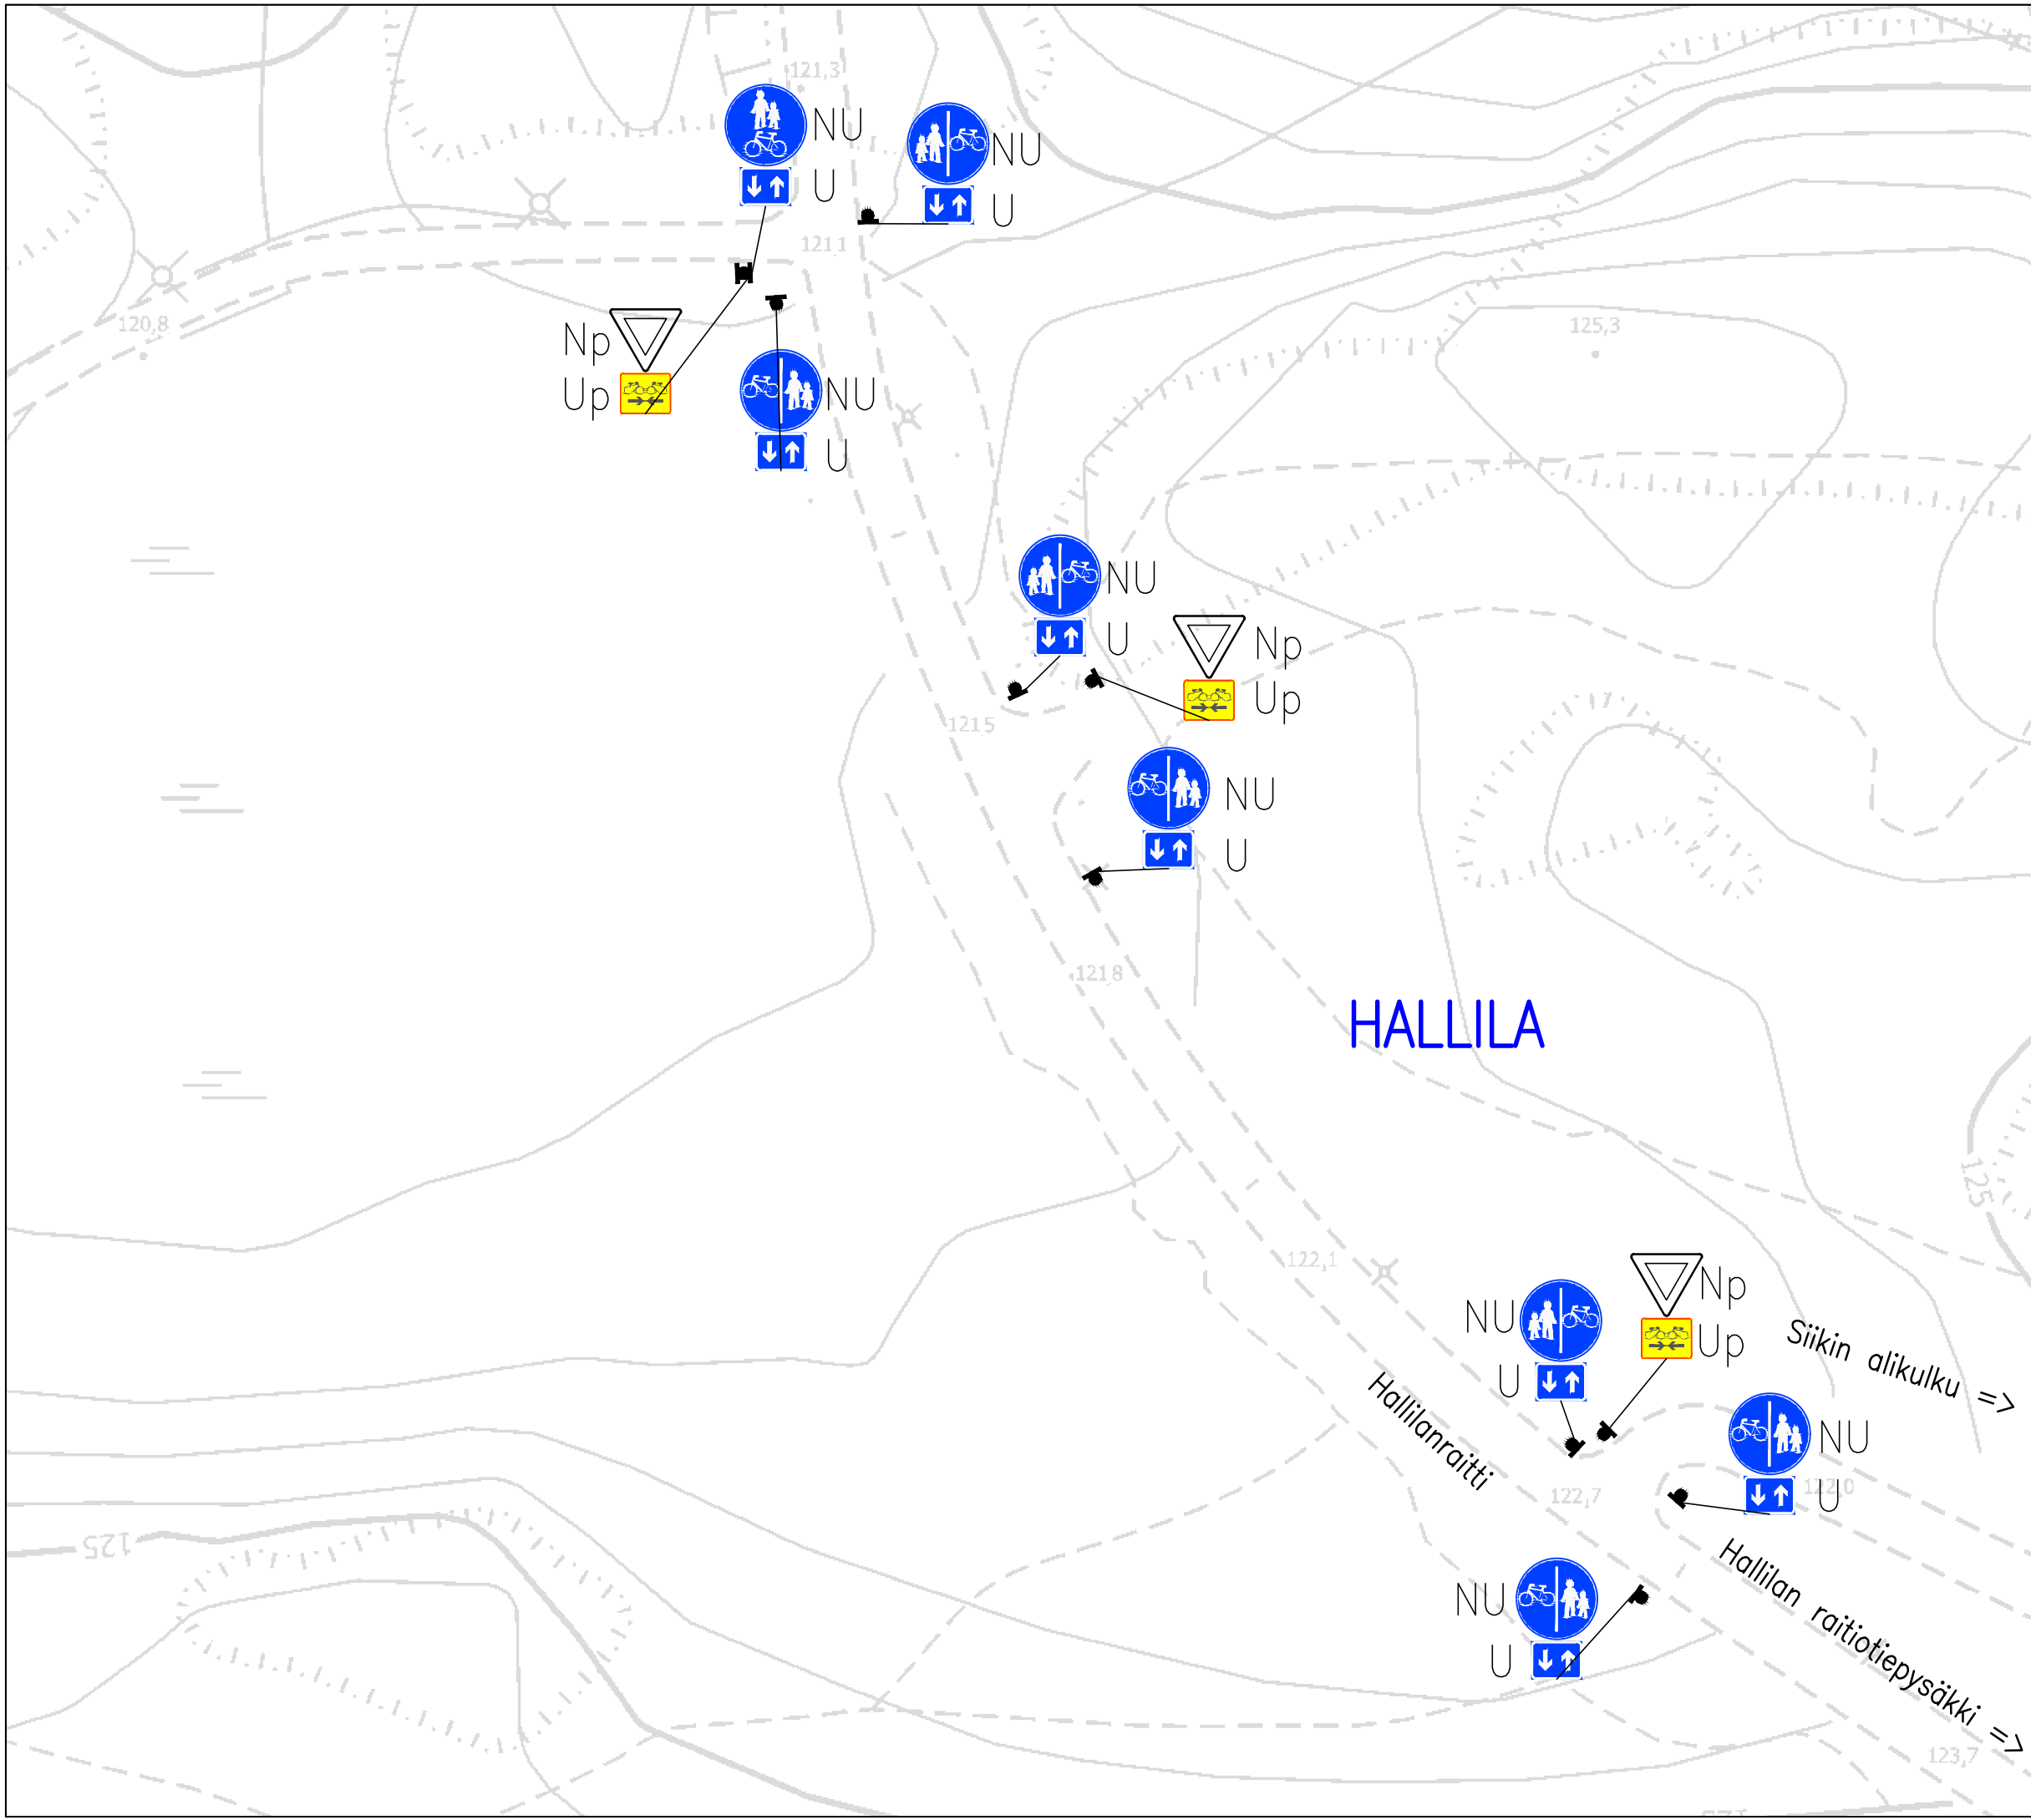

LIIKENTEENOHJAUS, MERKINTÖJEN SELITYS:

- N NYKYINEN LIIKENNEMERKKI SÄILYY ENNALLAAN
- U UUSI LIIKENNEMERKKI SIOJITETAAN OSOITETTUUN PAIKKAAN
- NU NYKYINEN LIIKENNEMERKKI UUSITAAAN
- p PIENI LIIKENNEMERKKI

Hallilanraitti (Hervannan baana)  
 Hervannan baanan liikenteenohjauksen päivitys ja väistämismvelvollisuudet  
 HALLILA  
 Liikennemerkkisuunnitelma  
 Piir.no: 1/21967/1  
 26.8.2022 / JUu